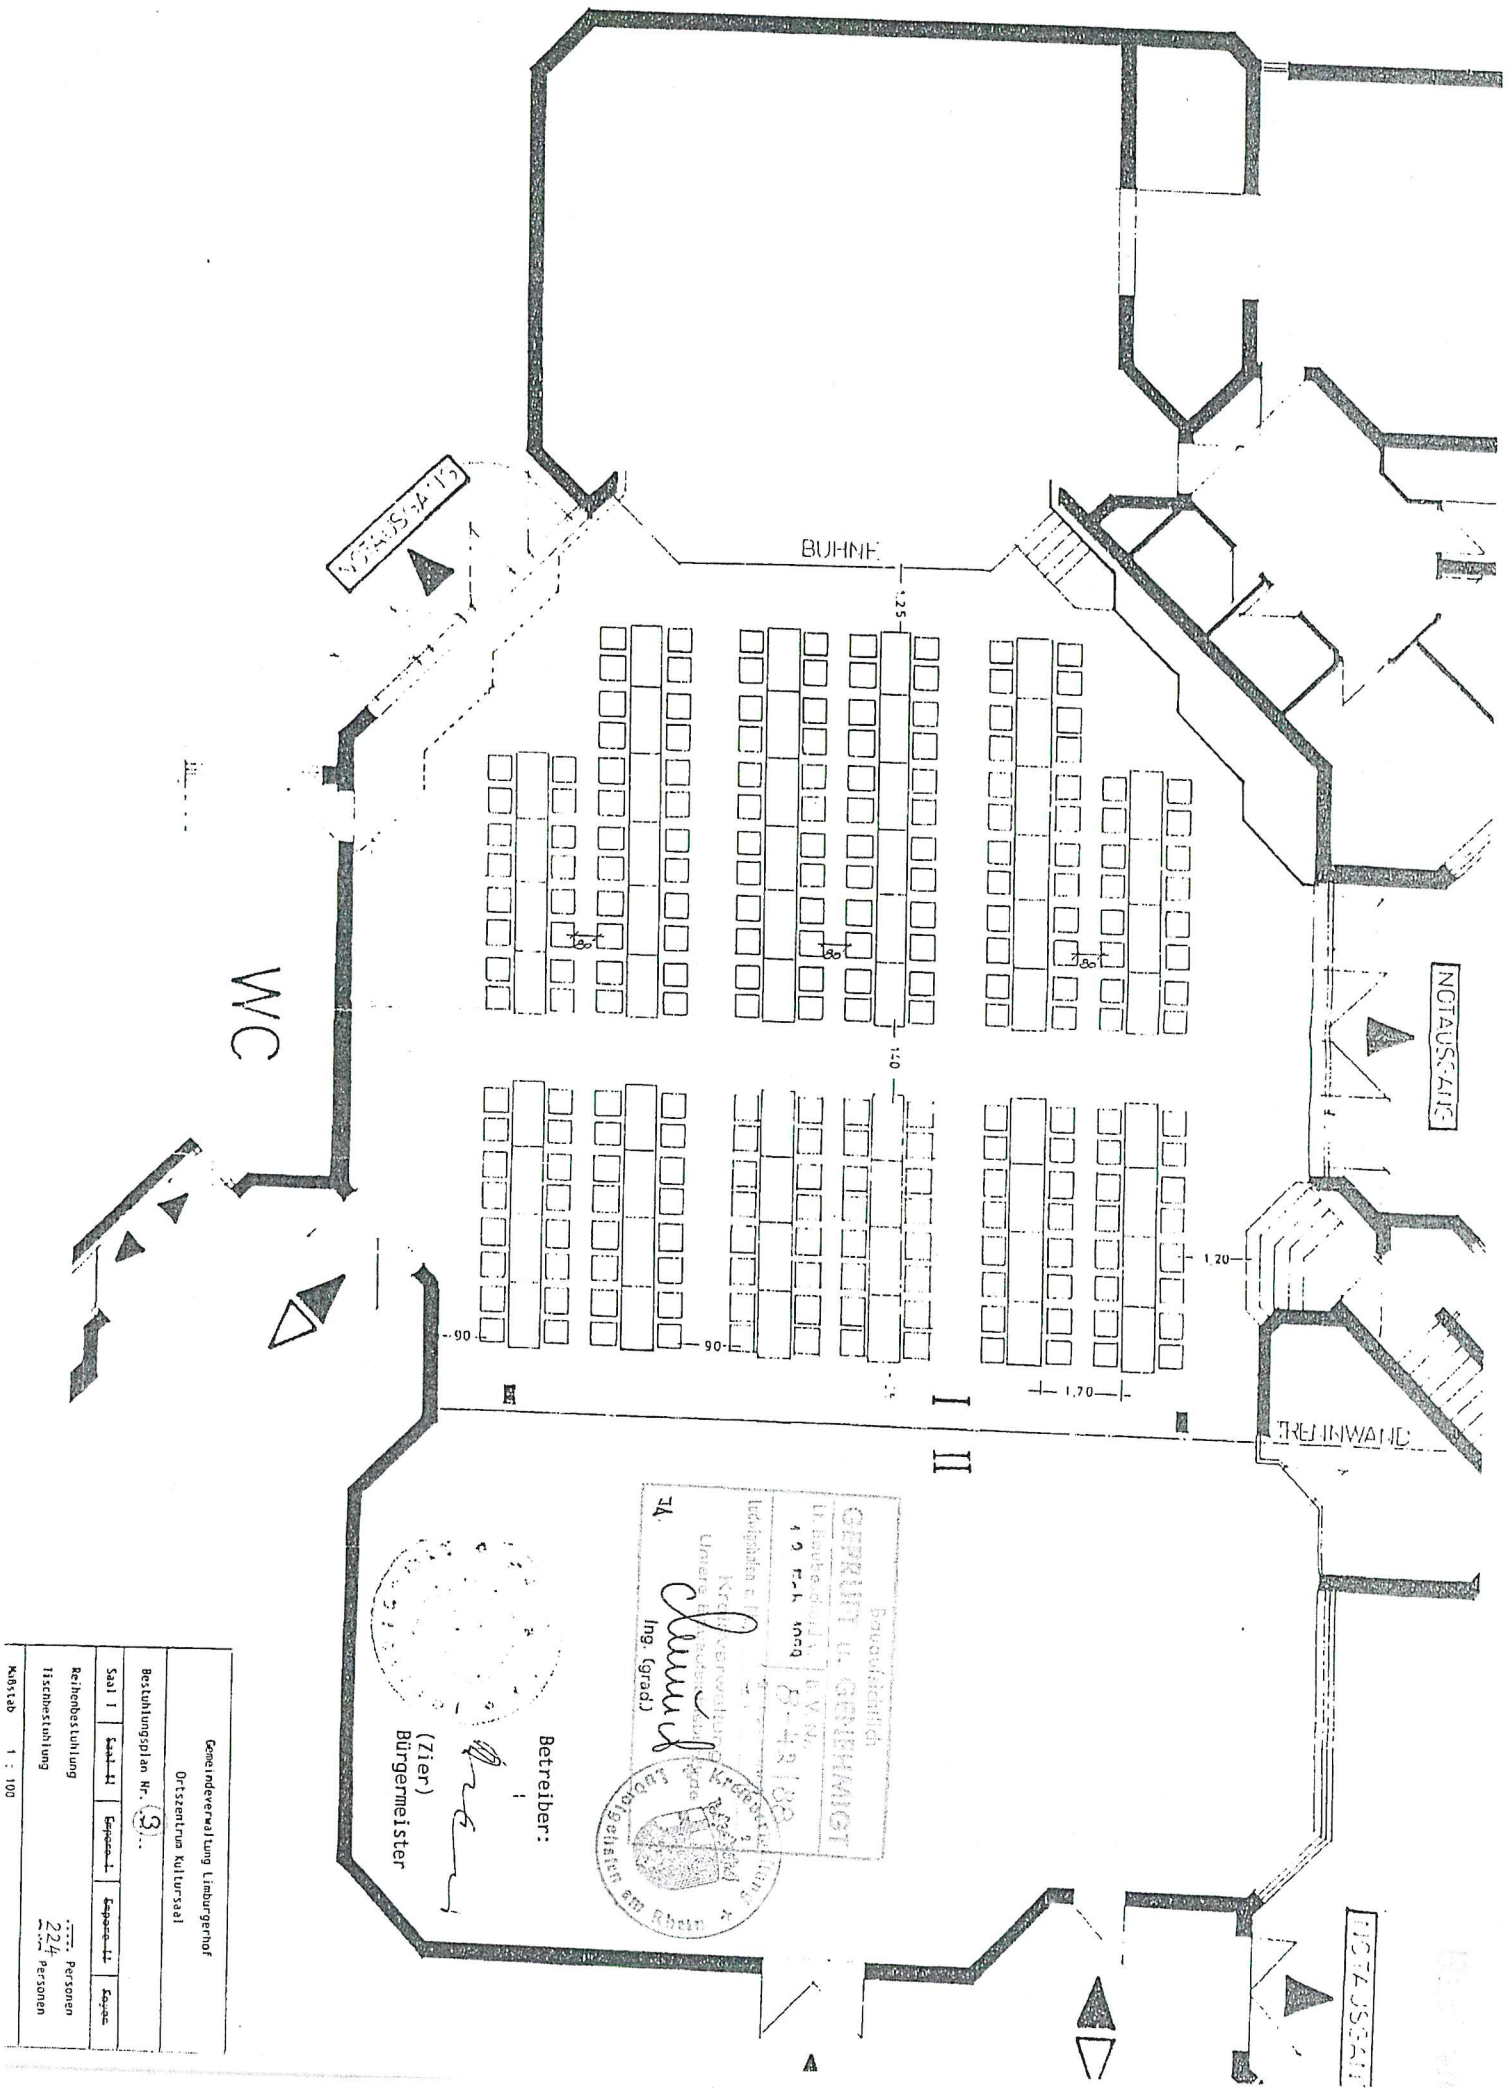

Gemeinderverwaltung Limburg/Lahn	
Ortsssekretariat Kulturraum	
Bescheinigungs-Nr. 410	
Saal I	Kapazität: 100 Personen
Anzahl der Sitzplätze: 176 Personen	
Tischbestellung: 176 Personen	
Datum: 1. 10. 1966	

Limburg
 (Erlenbusch)
 Erster Beigeordneter

Genehmigt
 Bauschlichter
 GEMEINDE U. GEMEINDE
 B.V.N.
 8-5/96
 15

Limburg

Geneinderwaltung Limburgerhof			
Ortszentrum Kultursaal			
Buchlungsplan Nr.	3		
Saal I	Saal II	Empfang I	Empfang II
Beruhbestuhlung		224	Personen
Tischbestuhlung			Personen
Kaustab	1 : 100		

NOTAUSGANG

BUHNE

NOTAUSGANG

WC

TÜR IN WAND

NOTAUSGANG

Bayerisch
GERHART U. GERHART
 U. Baubed. u. d. V. 10.
 49 P.A. 1000
 8-42/83
 Untere Kriegerdenkmalstr. 10
 49113 Bielefeld

Betreiber:
 (Zier)
 Bürgermeister